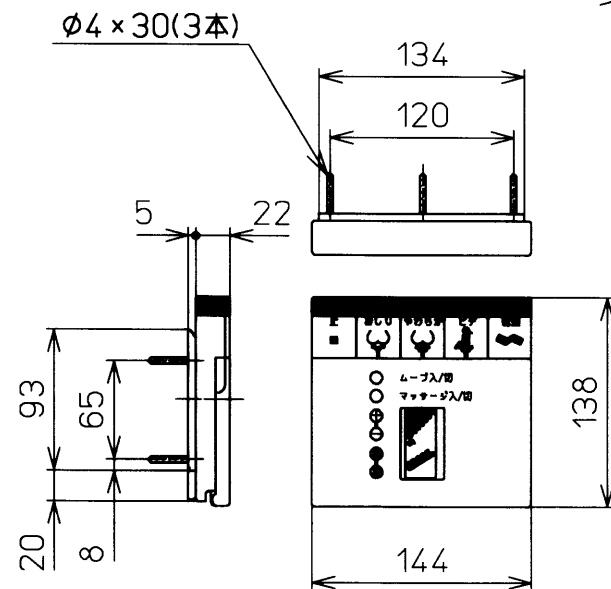

生産中止図面

2003/06

<特殊内容>

※便ふたなし品

<注記>

*定格 交流100V-1374W 50/60Hz

TOTO		単位 mm	名称
製図 仲	検図 藤原 池田	日付 01-10-09	洗淨乾燥脱臭暖房便座
備考		尺度 1 : 5	品番 TCF4041RV6
			図番 TCF4041RV6_A1020
			ページNo. 1-1 (改)