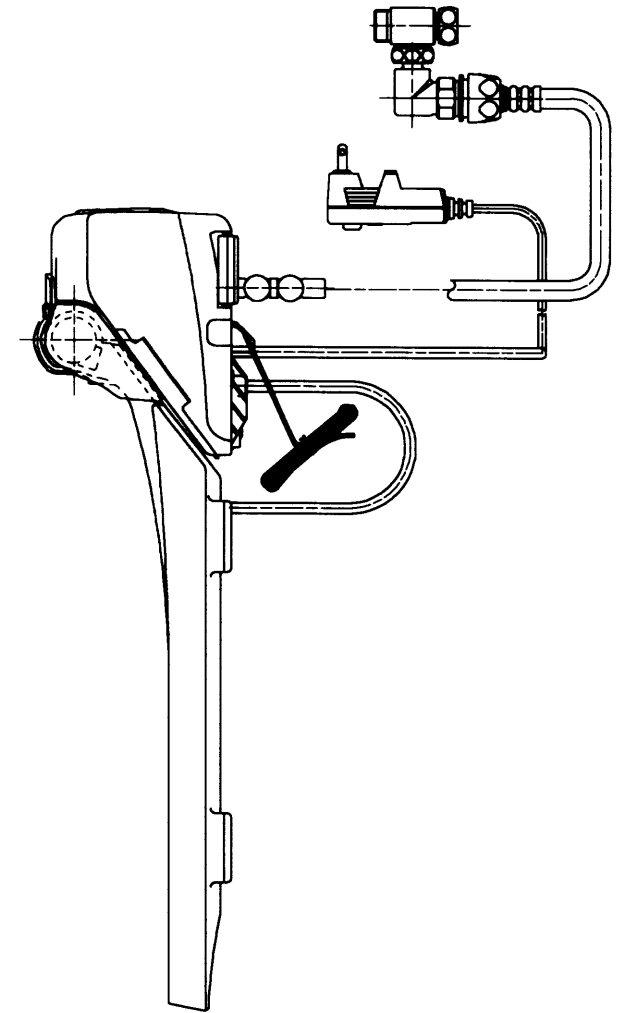

生産中止図面

2003/06

<特殊内容>

※便ふたなし品

<注記>

*定格 交流100V-1374W 50/60Hz

TOTO		単位 mm	名称
製図 仲	検図 藤原 池田	日付 01-10-09	洗淨乾燥脱臭暖房便座
備考		尺度 1 : 5	品番 TCF4041RV6
			図番 TCF4041RV6_A1020
			ページNo. 1-1 (改)