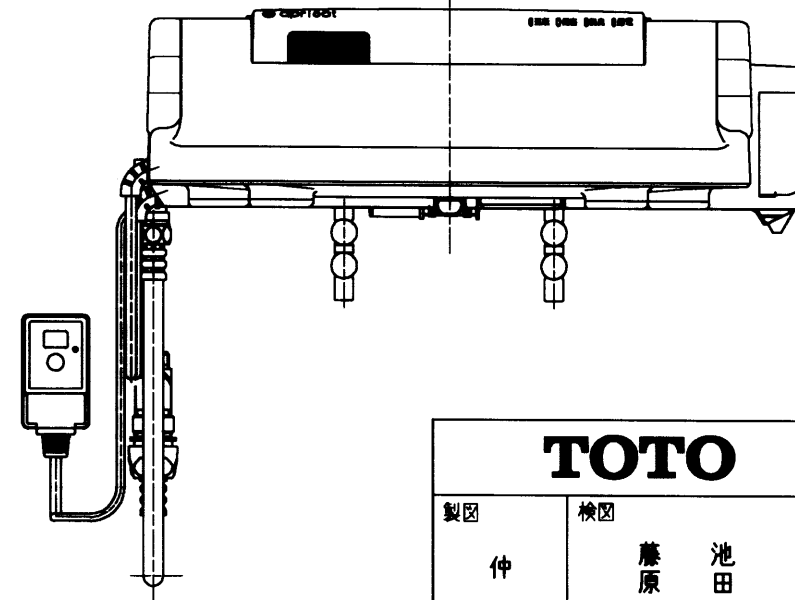

生産中止図面

2003/06

<特殊内容>

※便ふたなし品

<注記>

*定格 交流100V-1374W 50/60Hz

TOTO		単位 mm	名称
製図 仲	検図 藤原 池田	日付 01-10-09	洗淨乾燥脱臭暖房便座
備考		尺度 1 : 5	品番 TCF4041RV6
			図番 TCF4041RV6_A1020
			ページNo. 1-1 (改)