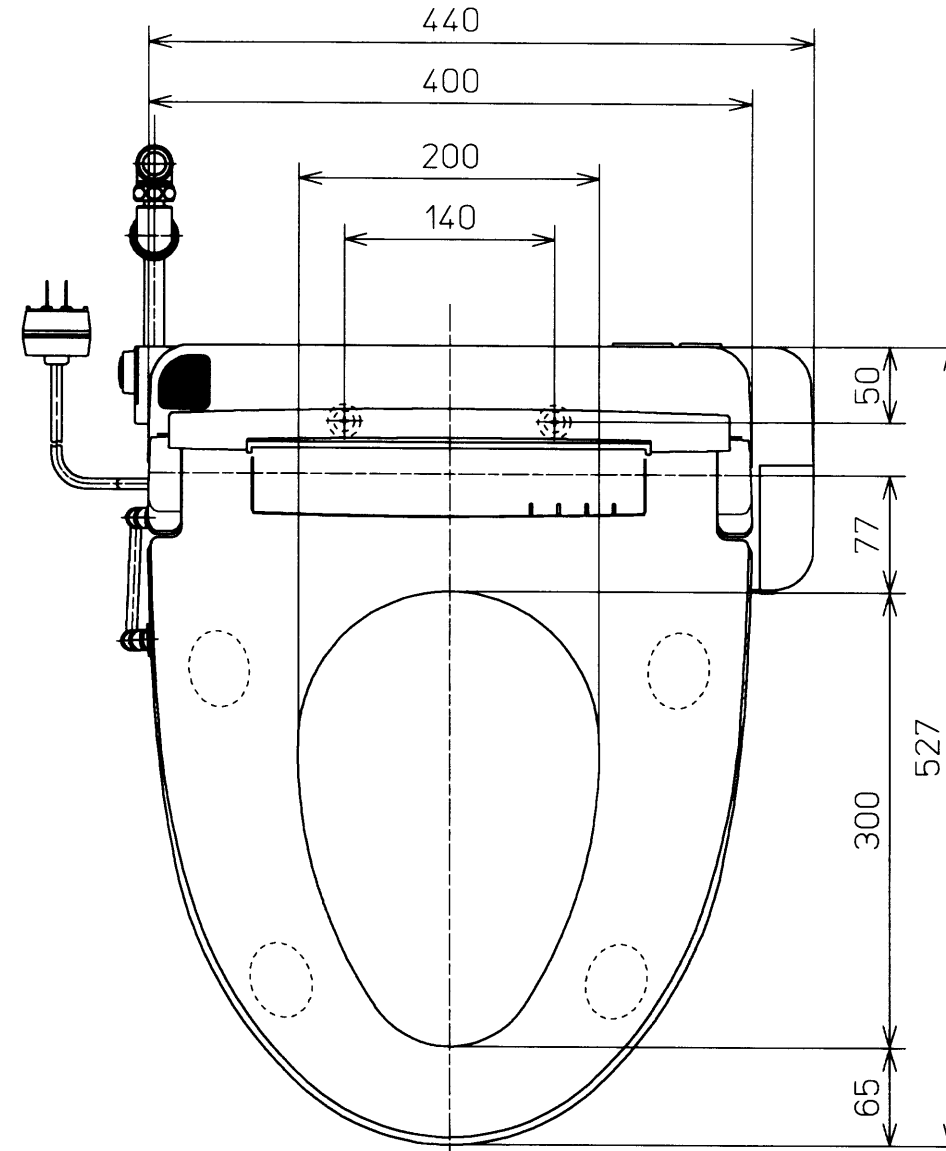

生産中止図面

2003/06

<特殊内容>

※便ふたなし品

<注記>

*定格 交流100V-1374W 50/60Hz

TOTO		単位 mm	名称
製図 仲	検図 藤原 池田	日付 01-10-09	洗淨乾燥脱臭暖房便座
備考		尺度 1 : 5	品番 TCF4041RV6
			図番 TCF4041RV6_A1020
			ページNo. 1-1 (改)