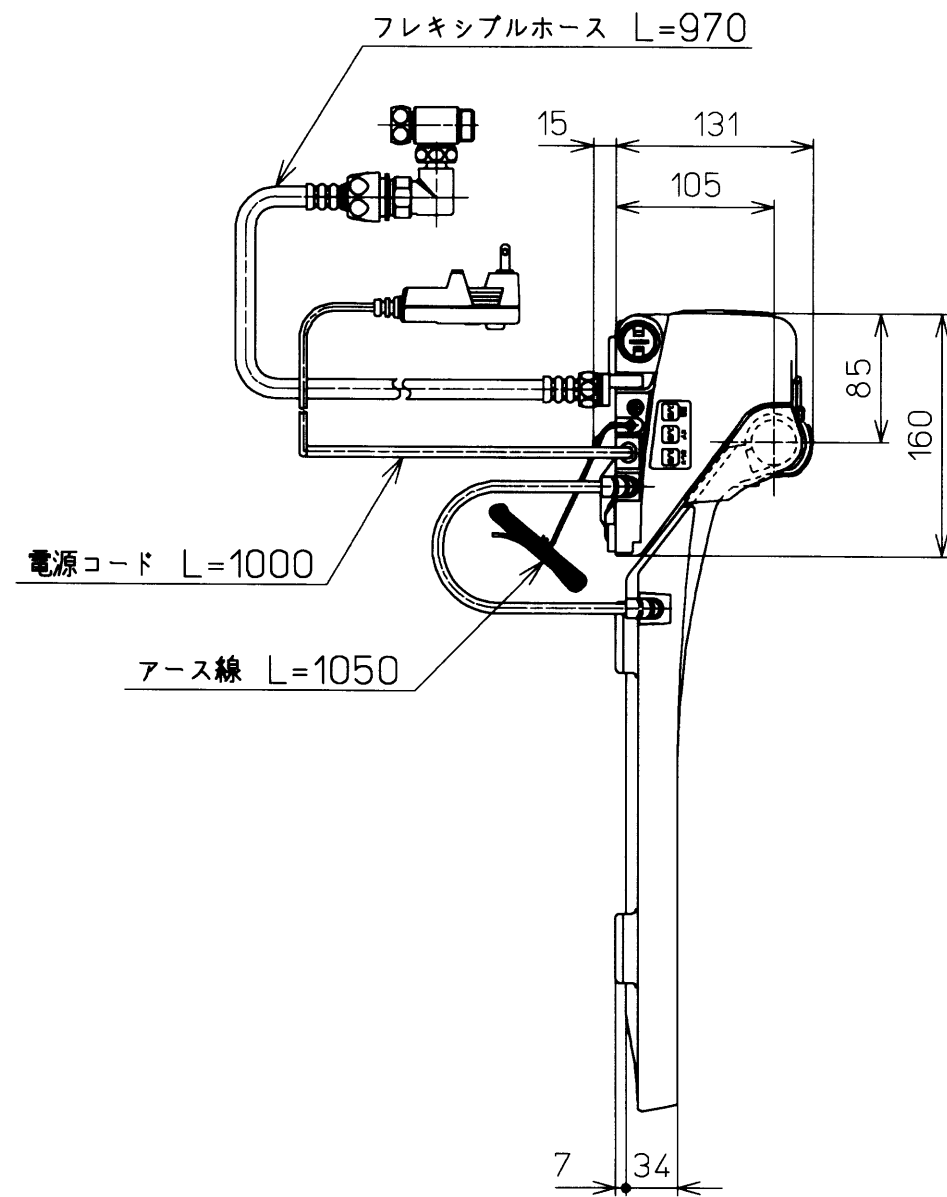

生産中止図面

2003/06

<特殊内容>

※便ふたなし品

<注記>

*定格 交流100V-1374W 50/60Hz

TOTO		単位 mm	名称
製図 仲	検図 藤原 池田	日付 01-10-09	洗淨乾燥脱臭暖房便座
備考		尺度 1 : 5	品番 TCF4041RV6
			図番 TCF4041RV6_A1020
			ページNo. 1-1 (改)